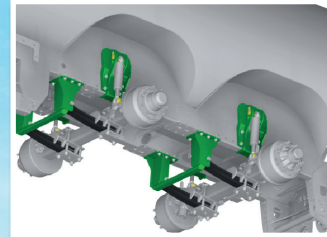

VOLUMETRA 20 000 L

EQUIPADO PARA VARIOS ÚTILES DE ESPARCIMIENTO (RAMPA E INYECTORES)

Caja de mando en la cabina + pantalla Touch-Control

Varios pre-equipamientos

Hidro-Tándem atornillado y desplazable

Elevador integrado y equipamiento hidráulico «Autómata 2+4»